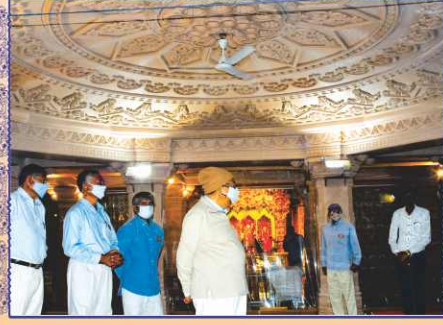

સંતભગવંત સાહેબજીનાં માર્ગદર્શન અપાર
જેને પરિણામે થઈ રહ્યા છે સાકાર... નૂતન મંદિરના સર્વાંગી આકાર !

દિવ્ય દર્શનમ્

બ્રહ્મજ્યોતિ, મોગરીના 'ઉપાસના' નિજ નિવાસસ્થાનમાં બિરાજી
સંતભગવંત સાહેબજી નિત્ય સાંજે સત્સંગ-ગોષ્ઠિનો લાભ આપે છે
અને ચિરંજીવ સ્મૃતિ વહેંચે છે; તે ધન્યપણોનાં દર્શન !